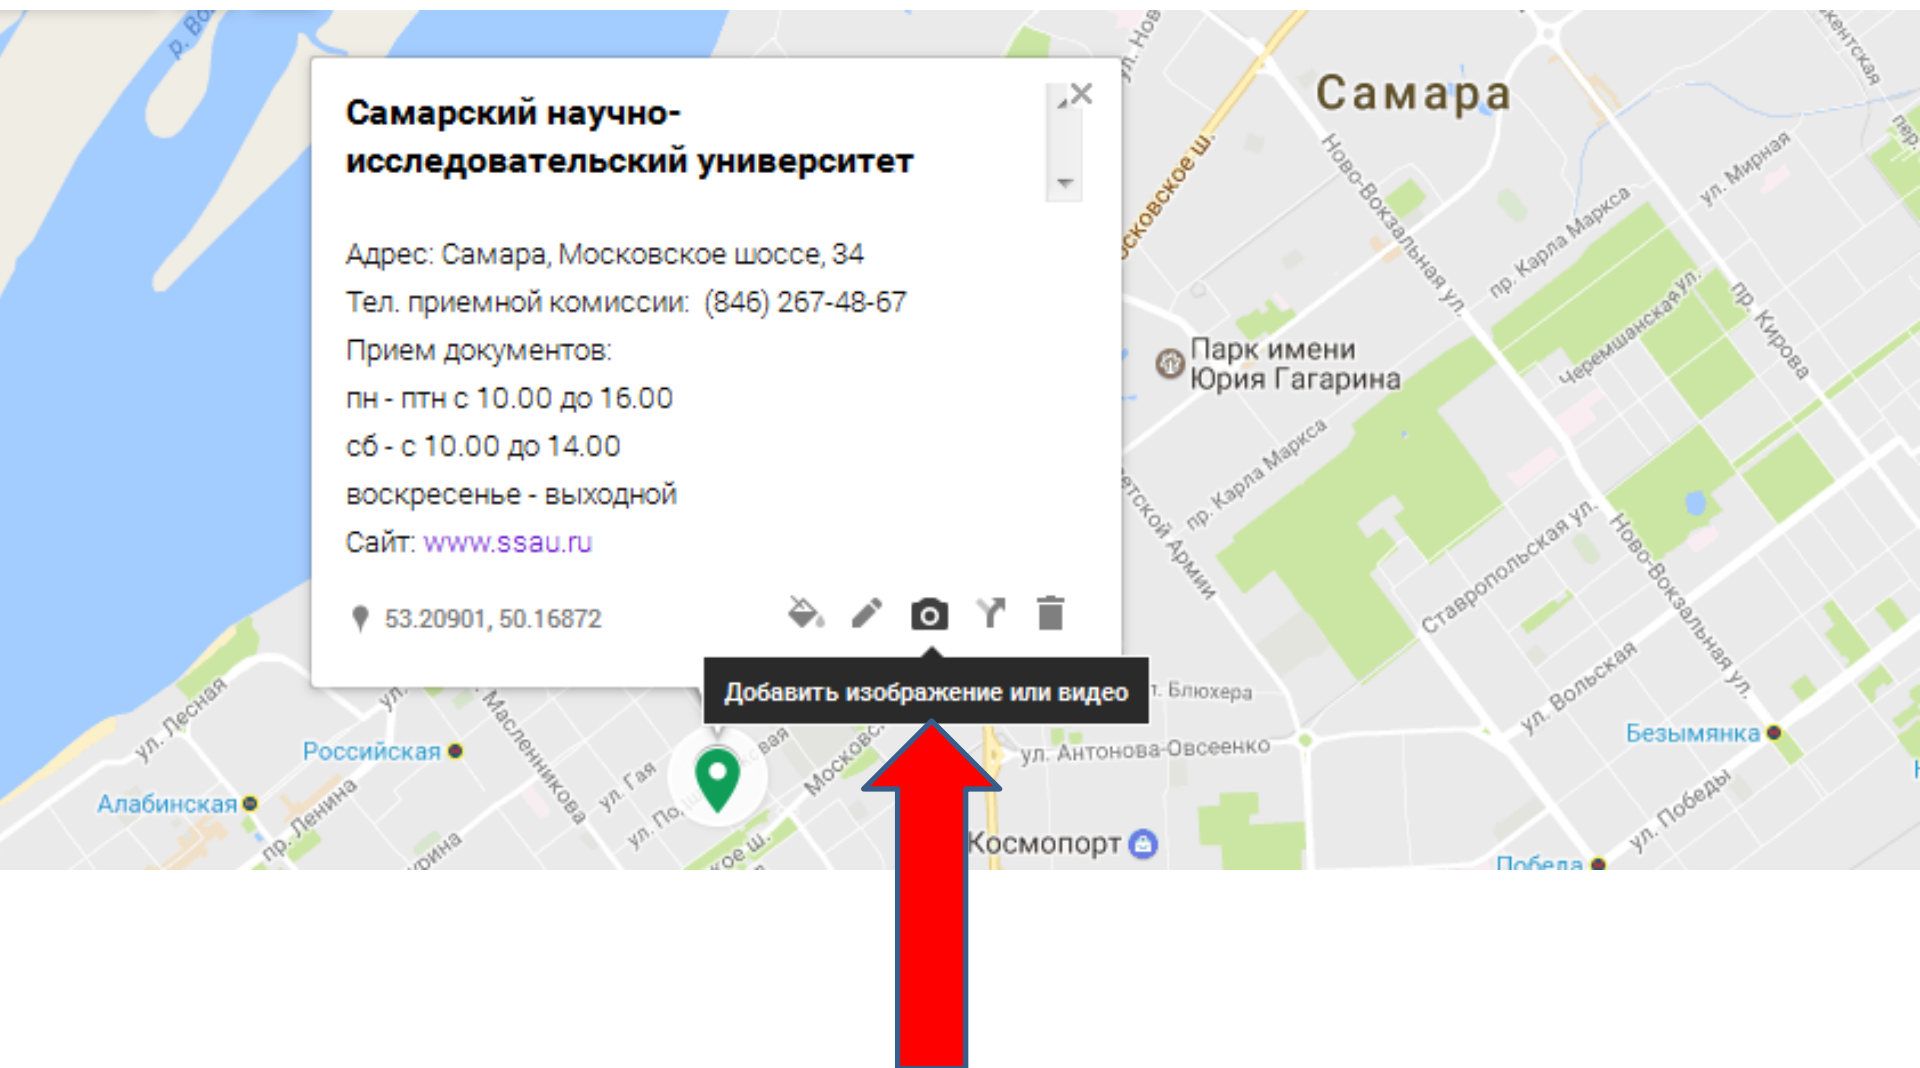

**Задача:** разместить метку на карте, добавить описание, прикрепить несколько фото- или видеоиллюстраций.

- Зайти на gmail.com со своим логином.
- Перейти по ссылке на карту [Аэрокосмическое образование в Самаре и России](#)

- Добавить маркер

- Дать название ОУ (в названии метки)
- и краткую информацию (в описании метки)

- Сменить цвет метки или выбрать другой значок

- Добавить изображение или видео

- Загрузить изображение

Самарский научно-исследовательский университет